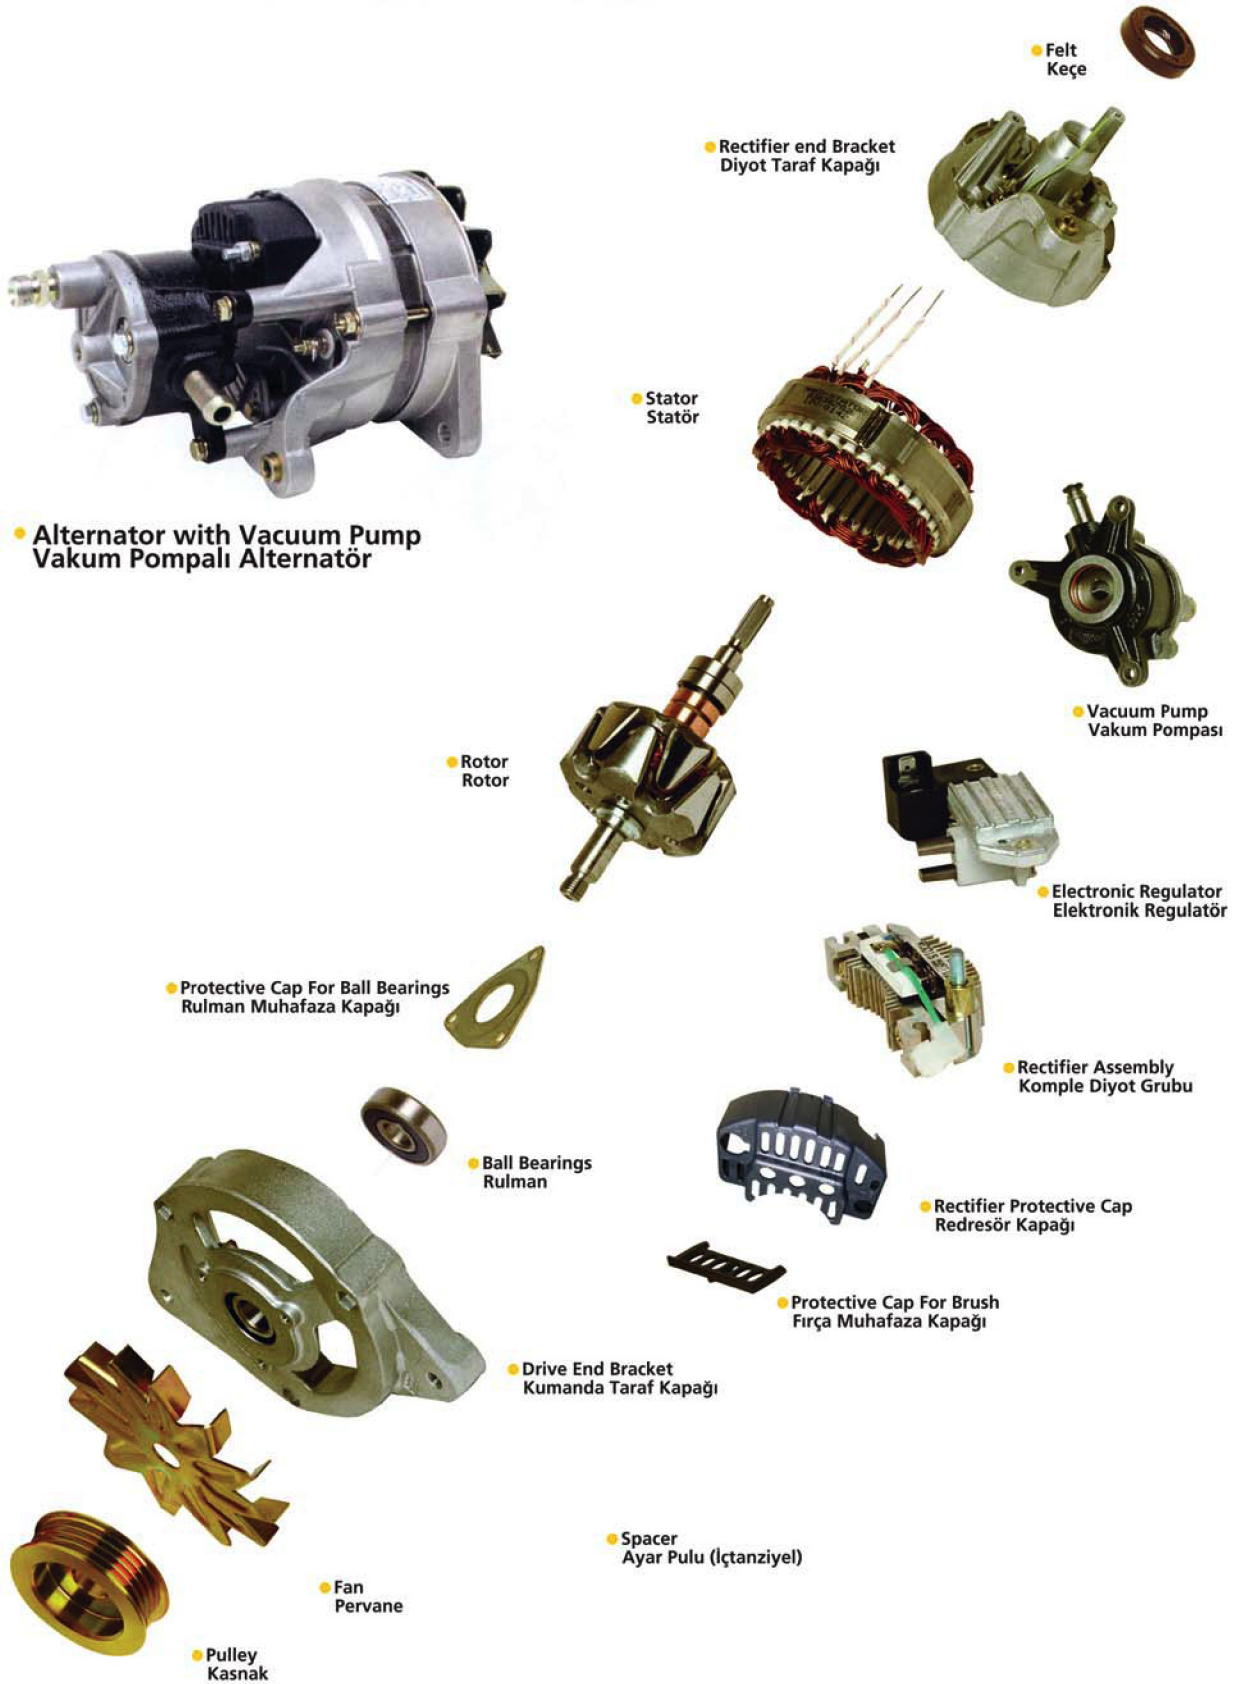

• Cap For Ball Bearings
Rulman Muhafaza Kapağı

• Rectifier end Bracket Assembly
Komple Diyot Taraf Kapağı

• Ball Bearings
Rulman

• Drive end Bracket With Stator
Statorlu Kumanda Taraf Kapağı

• Protective Cap
Koruyucu Kapak

• Pulley
Kasnak

• A125R

Alternatör Detay Parça Çizimleri
Parts for alternators-Drawings
Mako per alternatori-Disegni
Ersatzteile für Generatoren-Zeichnung
Pièces détachées pour alternateurs-Plans
Despiece de alternadores-Diseños
Peças de alternadores-Desenhos