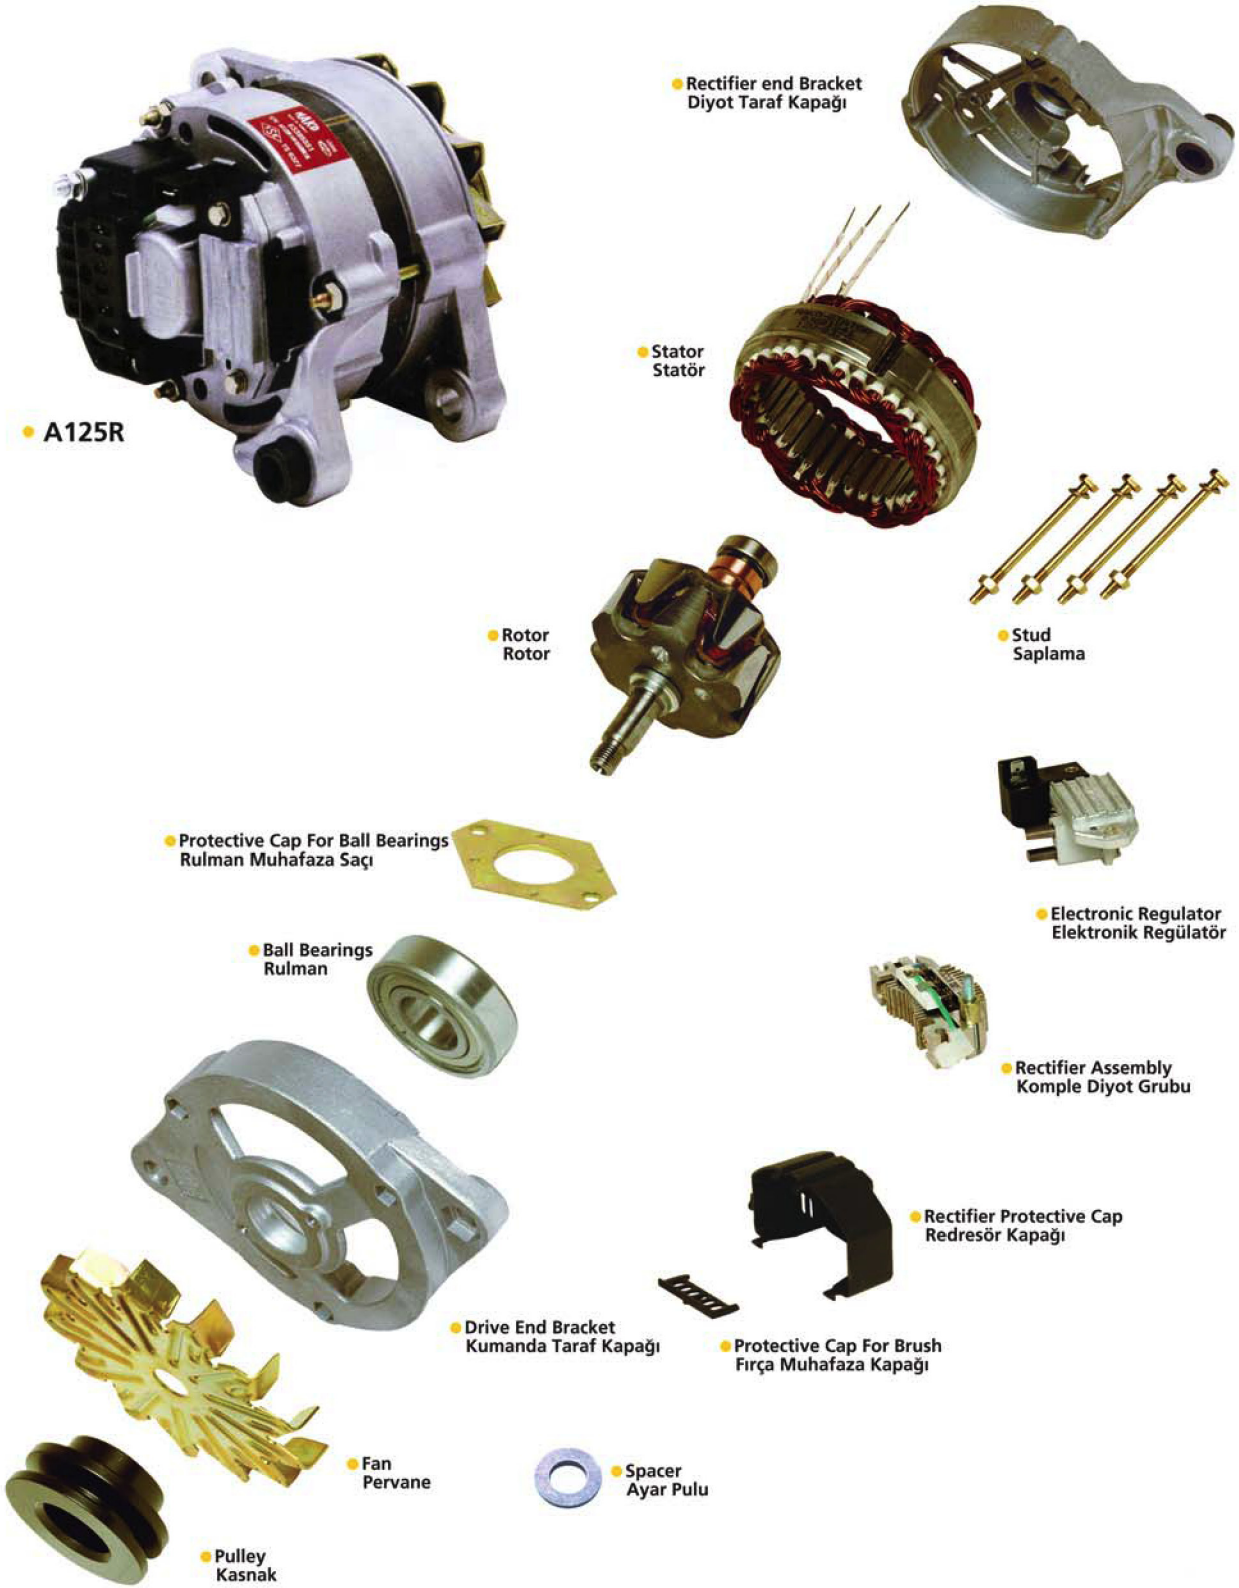

• Cap For Ball Bearings
Rulman Muhafaza Kapağı

• Rectifier end Bracket Assembly
Komple Diyot Taraf Kapağı

• Ball Bearings
Rulman

• Drive end Bracket With Stator
Statorlu Kumanda Taraf Kapağı

• Protective Cap
Koruyucu Kapak

• Pulley
Kasnak

• A125R

Alternatör Detay Parça Çizimleri
Parts for alternators-Drawings
Mako per alternatori-Disegni
Ersatzteile für Generatoren-Zeichnung
Pièces détachées pour alternateurs-Plans
Despiece de alternadores-Diseños
Peças de alternadores-Desenhos