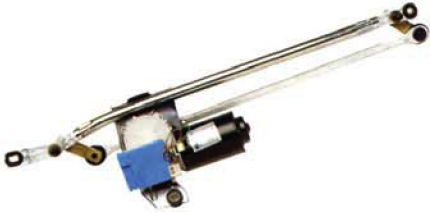

● MEGANE II (L84)  
064300323000

● PEUGEOT PARTNER  
064300318000

● MAREA  
064320803000

● BRAVA  
064320810000

● RENAULT 12  
064314399000

● BOXER-DUCATO  
064320605000

● PALIO, SIENA, PALIO WEEKEND  
064321501000

● 178PALIO, SIENA, PALIO WEEKEND  
064321503000 (With Radio-Suppression - EMC Filter / Parazit Gidericili)

● RENAULT 9  
064300307000

● FORD TRANSİT V83  
064300315000

● MEGAN  
064300316000

● RENAULT 19  
064300314000