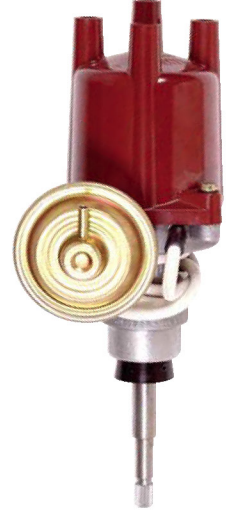

Available in types with / or without electronic contact operating on the magnetic flux principle and classical types with the breaker points.

Platinli klasik tip, manyetik akım ile çalışan elektronik kontaklı veya kontaklız distribütörler.

● RENAULT12
Classical Type Distributor With Platinum
Platinli Klasik Tip Distribütör
061014806000

● DOĞAN, KARTAL
Electronic Distributor With Module
Elektronik Modüllü Distribütör
061190501000

● MURAT, SERÇE
Classical Type Distributor With Platinum
Platinli Klasik Tip Distribütör
061014701000