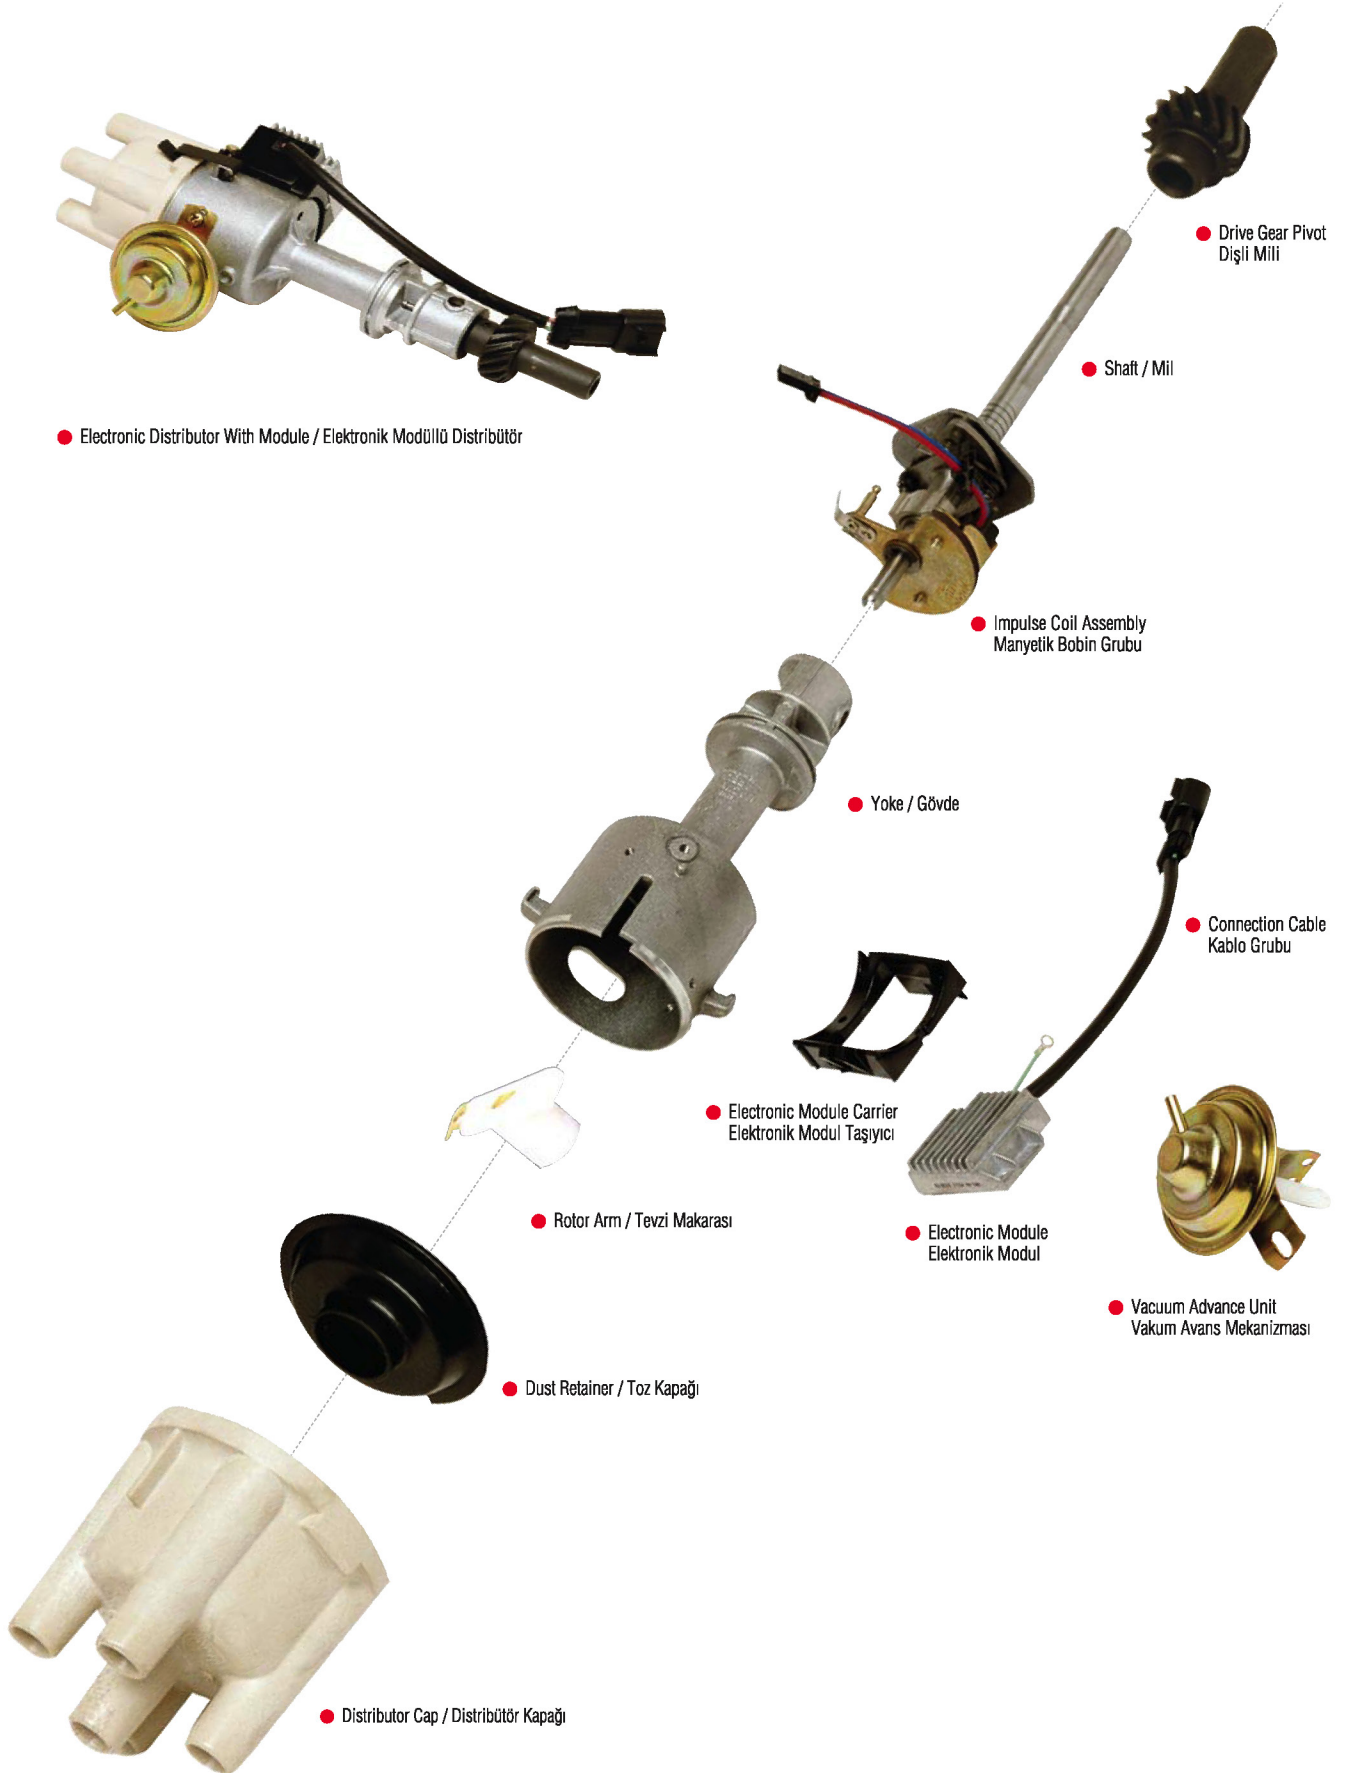

● RENAULT 9 BROADWAY
Distributor Cap
Distribütör Kapağı
071021711000

Distributors / Distribütörler

● Distributor / Distribütör

Distributors / Distribütörler

Distributors / Distribütörler

Distributors / Distribütörler