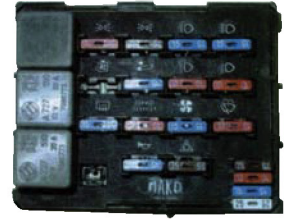

Fuse Boxes / Sigorta Kutuları

● ŞAHİN, DOĞAN, KARTAL
064800205000

● ŞAHİN, DOĞAN, KARTAL
Before 1987 / 1987 Öncesi
064800202000

● UNO
064800204000

● ŞAHİN, DOĞAN, KARTAL
Air Conditioned / Klimalı
064800203000