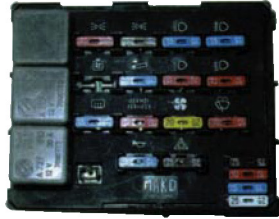

Locking Kits - Key Systems / Kilit ve Anahtar Sistemleri

● KARTAL
Ignition Switch Lock Group / Komple Kontak Anahtarı Grubu
064420189000

● PALIO, SIENA, PALIO WEEKEND
Immobilizer Lock System Kit With Alarm / Alarmlı Immobilizerli Kilit Sistemi
064425089000

Fuse Boxes / Sigorta Kutuları

● ŞAHİN, DOĞAN, KARTAL
064800205000

● ŞAHİN, DOĞAN, KARTAL
Before 1987 / 1987 Öncesi
064800202000

● UNO
064800204000

● ŞAHİN, DOĞAN, KARTAL
Air Conditioned / Klimalı
064800203000