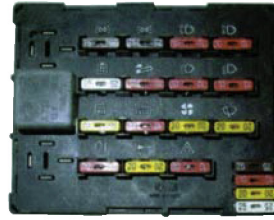

Locking Kits - Key Systems / Kilit ve Anahtar Sistemleri

● KARTAL
Ignition Switch Lock Group / Komple Kontak Anahtarı Grubu
064420189000

● PALIO, SIENA, PALIO WEEKEND
Immobilizer Lock System Kit With Alarm / Alarmlı Immobilizerli Kilit Sistemi
064425089000

Fuse Boxes / Sigorta Kutuları

● ŞAHİN, DOĞAN, KARTAL
064800205000

● ŞAHİN, DOĞAN, KARTAL
Before 1987 / 1987 Öncesi
064800202000

● UNO
064800204000

● ŞAHİN, DOĞAN, KARTAL
Air Conditioned / Klimalı
064800203000