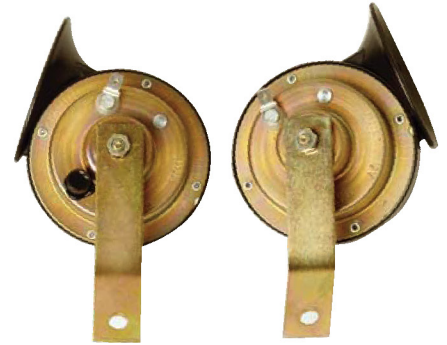

● MURAT, SERÇE, DOĞAN, ŞAHİN, KARTAL  
Trumpet Horn / Salyangoz Tipi Korna  
Alto Basso  
064200805000 064200806000

● RENAULT9 - 11  
Disk Horn/ Disk Tipi Korna  
064200501000 / Alto

● RENAULT9 - 11  
Disk Horn/ Disk Tipi Korna  
064200502000 / Basso

● RENAULT12  
Trumpet Horn / Salyangoz Tipi Korna  
Alto Basso  
064200801000 064200802000

● MURAT, SERÇE, DOĞAN, ŞAHİN, KARTAL,  
TEMPRA, TIPO, RENAULT12, PEUGEOTJ9  
Trumpet Horn Kit / Salyangoz Tipi Korna Kiti  
064200898000