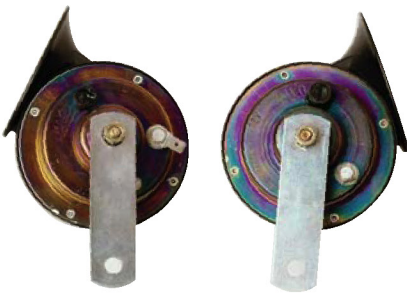

Available in trumpet (spiral) and disk-types, with low or high frequencies (105-118 dBA) suitable for 12 Volt systems.

12 Volt, 105 - 118 dB(A) ses seviyesinde, alçak ve yüksek frekanslı salyangoz ve disk tipi kornalar.

● PALIO, SIENA, PALIO WEEKEND  
Trumpet Horn Kit / Salyangoz Tipi Korna Kiti  
064201006000

● TEMPRA, TIPO  
Trumpet Horn / Salyangoz Tipi Korna  
Alto Basso  
064200807000 064200808000

● RENAULT9 - 11  
Disk Horn Kit / Disk Tipi Korna Kiti  
064200698000

● MURAT, SERÇE, DOĞAN, ŞAHİN, KARTAL  
Trumpet Horn / Salyangoz Tipi Korna  
Alto Basso  
064200805000 064200806000

● RENAULT9 - 11  
Disk Horn/ Disk Tipi Korna  
064200501000 / Alto

● RENAULT9 - 11  
Disk Horn/ Disk Tipi Korna  
064200502000 / Basso

● RENAULT12  
Trumpet Horn / Salyangoz Tipi Korna  
Alto Basso  
064200801000 064200802000

● MURAT, SERÇE, DOĞAN, ŞAHİN, KARTAL,  
TEMPRA, TIPO, RENAULT12, PEUGEOTJ9  
Trumpet Horn Kit / Salyangoz Tipi Korna Kiti  
064200898000