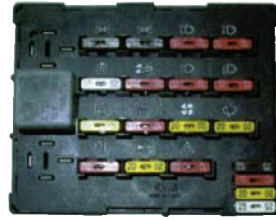

Locking Kits - Key Systems / Kilit ve Anahtar Sistemleri

● KARTAL
Ignition Switch Lock Group / Komple Kontak Anahtarı Grubu
064420189000

● PALIO, SIENA, PALIO WEEKEND
Immobilizer Lock System Kit With Alarm / Alarmlı Immobilizerli Kilit Sistemi
064425089000

Fuse Boxes / Sigorta Kutuları

● ŞAHİN, DOĞAN, KARTAL
064800205000

● ŞAHİN, DOĞAN, KARTAL
Before 1987 / 1987 Öncesi
064800202000

● UNO
064800204000

● ŞAHİN, DOĞAN, KARTAL
Air Conditioned / Klimalı
064800203000