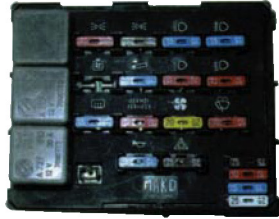

## Locking Kits - Key Systems / Kilit ve Anahtar Sistemleri

● KARTAL  
Ignition Switch Lock Group / Komple Kontak Anahtarı Grubu  
064420189000

● PALIO, SIENA, PALIO WEEKEND  
Immobilizer Lock System Kit With Alarm / Alarmlı Immobilizerli Kilit Sistemi  
064425089000

## Fuse Boxes / Sigorta Kutuları

● ŞAHİN, DOĞAN, KARTAL  
064800205000

● ŞAHİN, DOĞAN, KARTAL  
Before 1987 / 1987 Öncesi  
064800202000

● UNO  
064800204000

● ŞAHİN, DOĞAN, KARTAL  
Air Conditioned / Klimalı  
064800203000