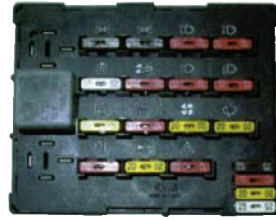

## Locking Kits - Key Systems / Kilit ve Anahtar Sistemleri

● KARTAL  
Ignition Switch Lock Group / Komple Kontak Anahtarı Grubu  
064420189000

● PALIO, SIENA, PALIO WEEKEND  
Immobilizer Lock System Kit With Alarm / Alarmlı Immobilizerli Kilit Sistemi  
064425089000

## Fuse Boxes / Sigorta Kutuları

● ŞAHİN, DOĞAN, KARTAL  
064800205000

● ŞAHİN, DOĞAN, KARTAL  
Before 1987 / 1987 Öncesi  
064800202000

● UNO  
064800204000

● ŞAHİN, DOĞAN, KARTAL  
Air Conditioned / Klimalı  
064800203000