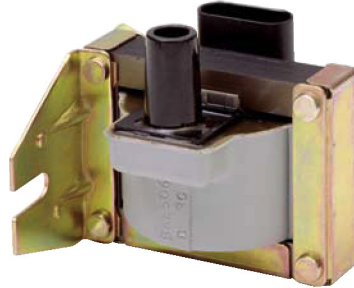

## Fuse Boxes / Sigorta Kutuları

● ŞAHİN, DOĞAN, KARTAL  
064800205000

● ŞAHİN, DOĞAN, KARTAL  
Before 1987 / 1987 Öncesi  
064800202000

● UNO  
064800204000

● ŞAHİN, DOĞAN, KARTAL  
Air Conditioned / Klimalı  
064800203000

## Ignition Coils / Ateşleme Bobinleri

● MURAT, SERÇE, DOĞAN, ŞAHİN, KARTAL  
Classical Type Coil Assembly / Klasik Tip Ateşleme Bobini  
060700401000

● DOĞAN, ŞAHİN, KARTAL, TEMPRA, TIPO  
Incapsulated Coil Assembly  
Tek Çıkışlı Reçineli Ateşleme Bobini  
060705604000