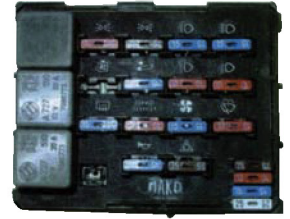

## Fuse Boxes / Sigorta Kutuları

● ŞAHİN, DOĞAN, KARTAL  
064800205000

● ŞAHİN, DOĞAN, KARTAL  
Before 1987 / 1987 Öncesi  
064800202000

● UNO  
064800204000

● ŞAHİN, DOĞAN, KARTAL  
Air Conditioned / Klimalı  
064800203000